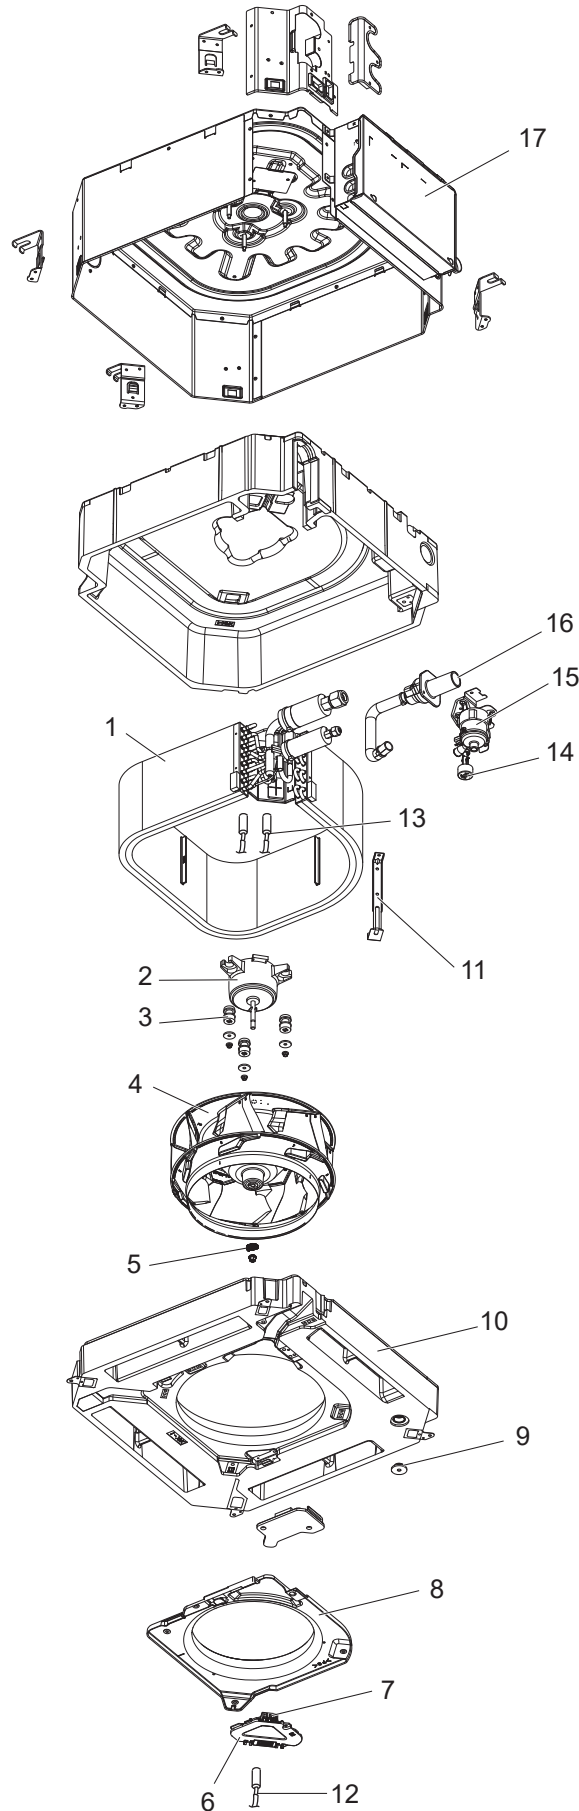

FUNCTIONAL PARTS

NTXCKS09A112BA

NTXCKS12A112BA

NTXCKS15A112BA

NTXCKS18A112BA

FUNCTIONAL PARTS

Parts numbers that are circled are not shown in the figure.

No.	Parts No.			Parts Name	NTXCKS09A112BA	NTXCKS12A112BA	NTXCKS15A112BA	NTXCKS18A112BA	Wiring Diagram Symbol	Remarks
1	E27	C12	620	INDOOR HEAT EXCHANGER	1	1				
1	E27	C14	620	INDOOR HEAT EXCHANGER			1	1		
2	E27	K05	300	INDOOR FAN MOTOR	1	1	1	1	MF	
3	E27	C12	105	MOTOR MOUNT	3	3	3	3		3PCS/SET
4	E27	C12	502	TURBO FAN	1	1	1	1		
5	E27	K05	097	FAN WASHER&NUT	1	1	1	1		
6	E27	C12	091	CONNECTOR COVER	1	1	1	1		
7	E27	C12	090	CONNECTOR BOX	1	1	1	1		
8	E27	C12	509	BELL MOUTH	1	1	1	1		
9	E27	436	524	DRAIN PLUG	1	1	1	1		
10	E27	C12	700	DRAIN PAN	1	1	1	1		
11	E27	C12	648	COIL SUPPORT	1	1	1	1		
12	E27	C12	308	THERMISTOR	1	1	1	1	TH1	
13	E27	C12	307	THERMISTOR	1	1	1	1	TH2, TH5	
14	E27	C12	145	FLOAT SWITCH ASSY	1	1	1	1	FS	
15	E27	81T	355	DRAIN PUMP	1	1	1	1	DP	
16	E27	C12	702	DRAIN HOSE	1	1	1	1		
17	E27	K05	088	CONTROL BOX COVER	1	1	1	1		
⑱	E27	M08	097	WASHER	4	4	4	4		4PCS/SET
⑲	E27	M09	910	PIPE COVER	1	1	1	1		
⑳	E27	580	704	DRAIN SOCKET	1	1	1	1